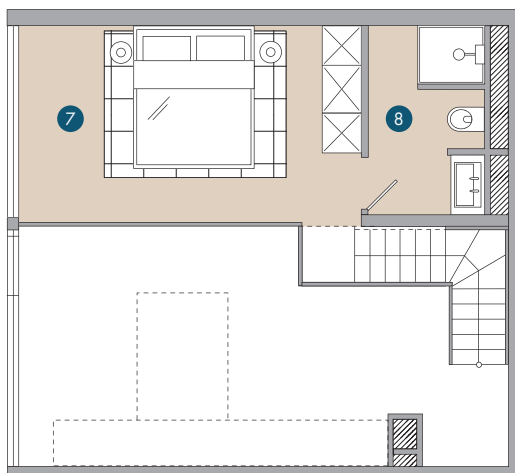

Traumhafte Lage, atemberaubender Blick – die Kompass Maiso-
nette Suiten sind wahlweise mit Müritzblick buchbar und laden zum
Verweilen ein.

Erdgeschoss

- 1 Eingangsbereich
- 2 Küche
- 3 Wohnbereich
- 4 Gäste-WC
- 5 Abstellraum
- 6 Balkon

1. Obergeschoss

- 7 Schlafzimmer
- 8 Bad