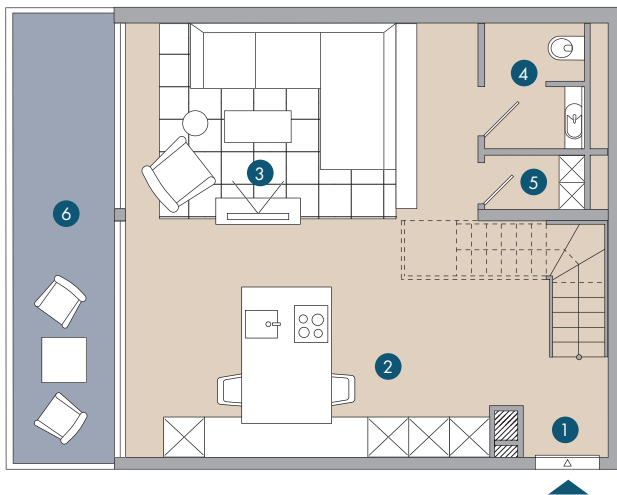

Traumhafte Lage, atemberaubender Blick – die Kompass Maiso-
nette Suiten sind wahlweise mit Müritzblick buchbar und laden zum
Verweilen ein.

Erdgeschoss

- 1 Eingangsbereich
- 2 Küche
- 3 Wohnbereich
- 4 Gäste-WC
- 5 Abstellraum
- 6 Balkon

1. Obergeschoss

- 7 Schlafzimmer
- 8 Bad